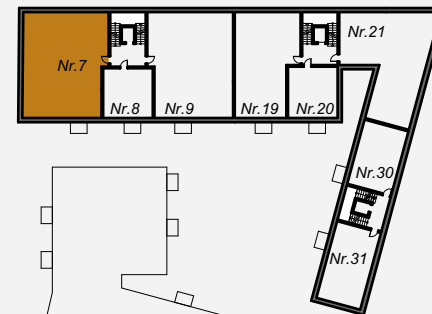

UPĖS NAMAS

Žygimantų g.

BOKŠTŲ NAMAS

12

ŽYGMANTŲ 12

Butas Nr.7

Namas	Upės
Aukštas	4
Kryptis	Šiaurė - Pietūs
7.1 Virtuvė - valgomasis - svetainė	63.37m ²
7.2 Holas	6.46m ²
7.3 San.mazgas	2.65m ²
7.4 Vonios kambarys	4.64m ²
7.5 Vonios kambarys	8.18m ²
7.6 Miegamasis kambarys	19.28m ²
7.7 Miegamasis kambarys	15.55m ²
7.8 Miegamasis kambarys	18.49m ²
7.9 Koridorius	6.78m ²
Bendrasis plotas	145.40m²